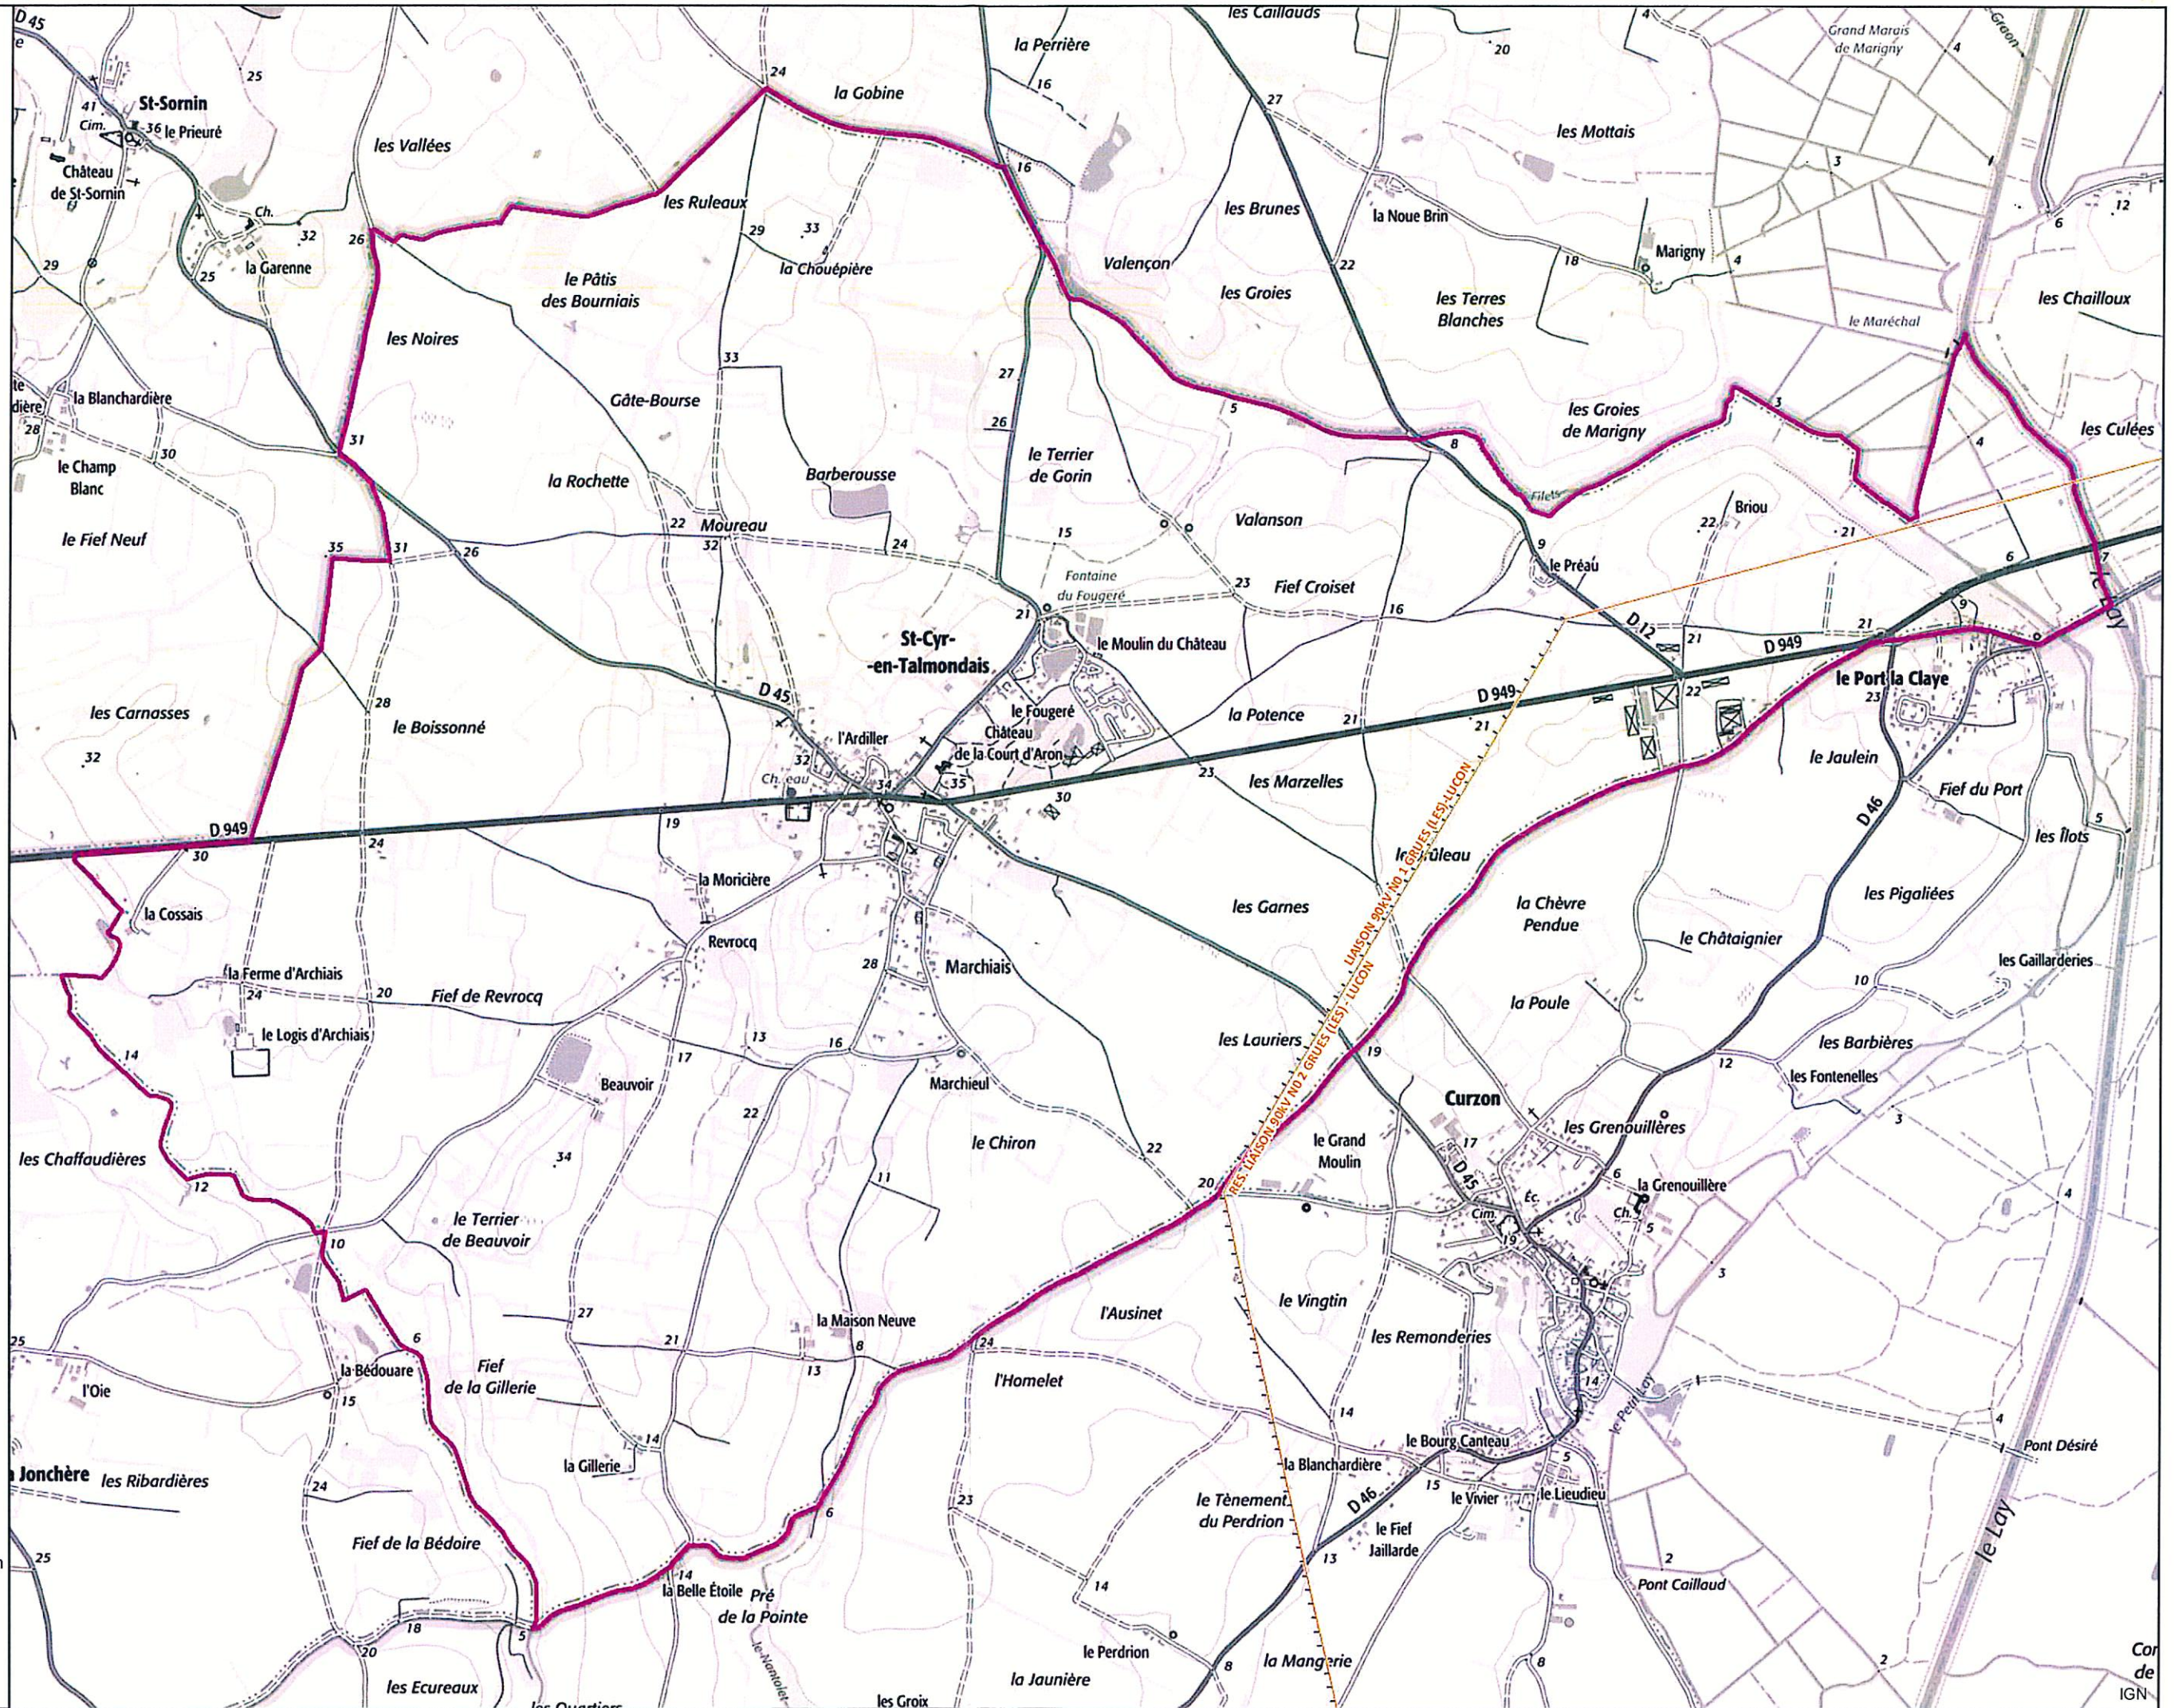

# Saint-Cyr-en-Talmondais

85206

CC Moutierrois Talmondais

**Symbologie RTE**

Poste	Ligne
< 45 kV symbol"/>	
	ligne aérienne
	câble souterrain

**Symbologie I4 "CNIG"**

	ligne aérienne
	ligne souterraine